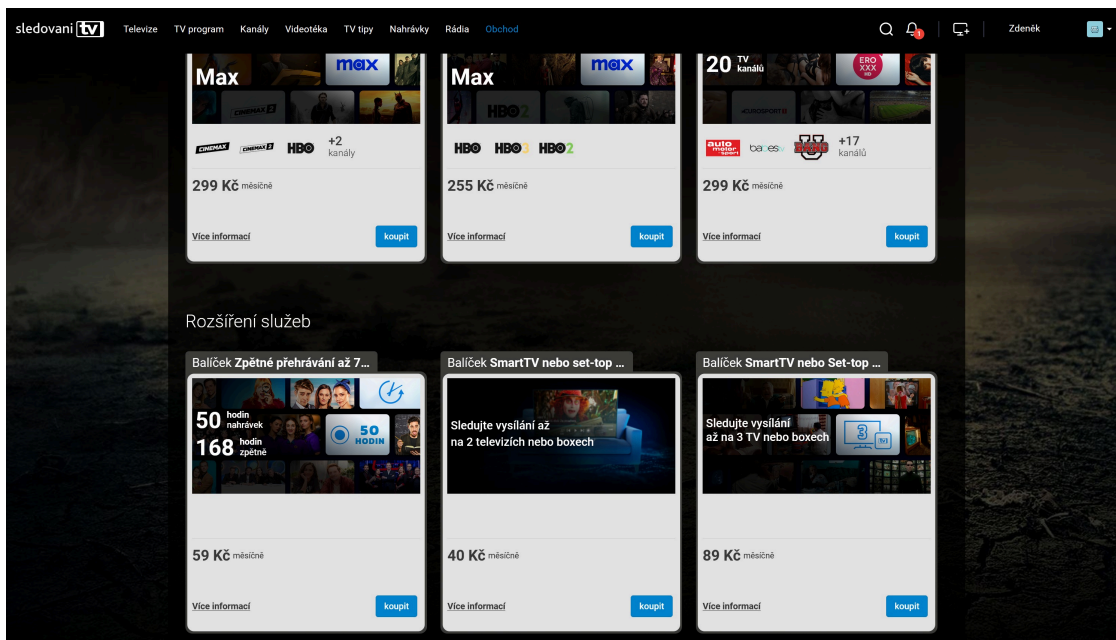

S pozdravem
Bubakov.eu