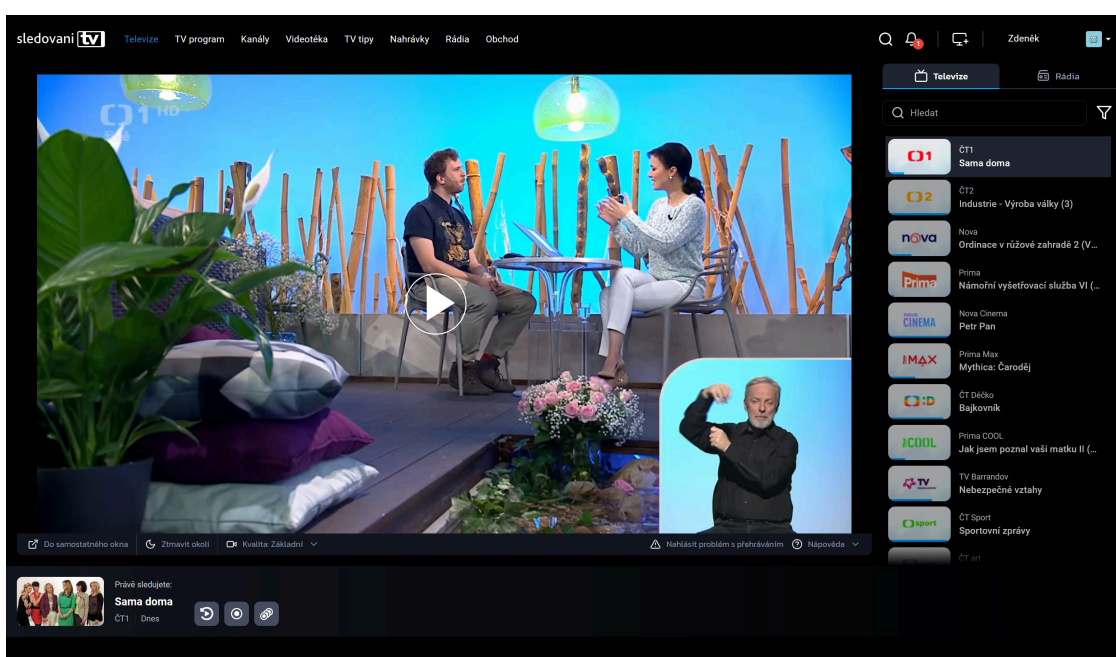

Změny v rámci IPTV v síti Bubakov.eu

Vážený uživateli,
dovolujeme si vám připomenout avizované změny v rámci IPTV, které platí od 1. 3. 2025. Od tohoto data budeme za zvýhodněných podmínek nadále nabízet pouze základní IPTV balíček START. Doplnkové balíčky, např. možnost využívat IPTV na vaší televizi, set-top boxu bude nutné si dokoupit.

Jak získat plnohodnotnou IPTV

V případě, že chcete využívat opravdu plnohodnotnou IPTV, doporučujeme, abyste si ve vašem účtu na SledovaniTV ke stávajícímu základnímu balíčku dokoupili tyto služby:

- Zpětné sledování až 7 dní + 50h nahrávek + NP+
- Možnost sledování na 2, 3 či 4 SmartTV nebo set-top boxech

Díky první jmenované službě se nebudete muset omezovat televizním programem, protože televizní vysílání budete mít k dispozici celý týden zpětně. Přehrávat si vaše oblíbené pořady budete moci nejen mimo domovskou síť Bubakov.eu, ale také na území celé EU.

Služba s názvem SmartTV nebo Set-top box vám umožní využití služby na televizích či set-top boxech.

Jak dokoupit služby

Nákup provedete jednoduše v [obchodě](#) společnosti SledovaniTV. Stačí se na webu přihlásit, a přejít do obchodu - možnost v záhlaví stránky.

[Přejít do obchodu](#)

K základní programové nabídce si můžete dokoupit i další doplnkové balíčky s tematickými premiovými stanicemi. K dispozici jsou kanály věnované sportu, dokumentům, dětským pořadům, filmům, obsahu pro dospělé a dalším.